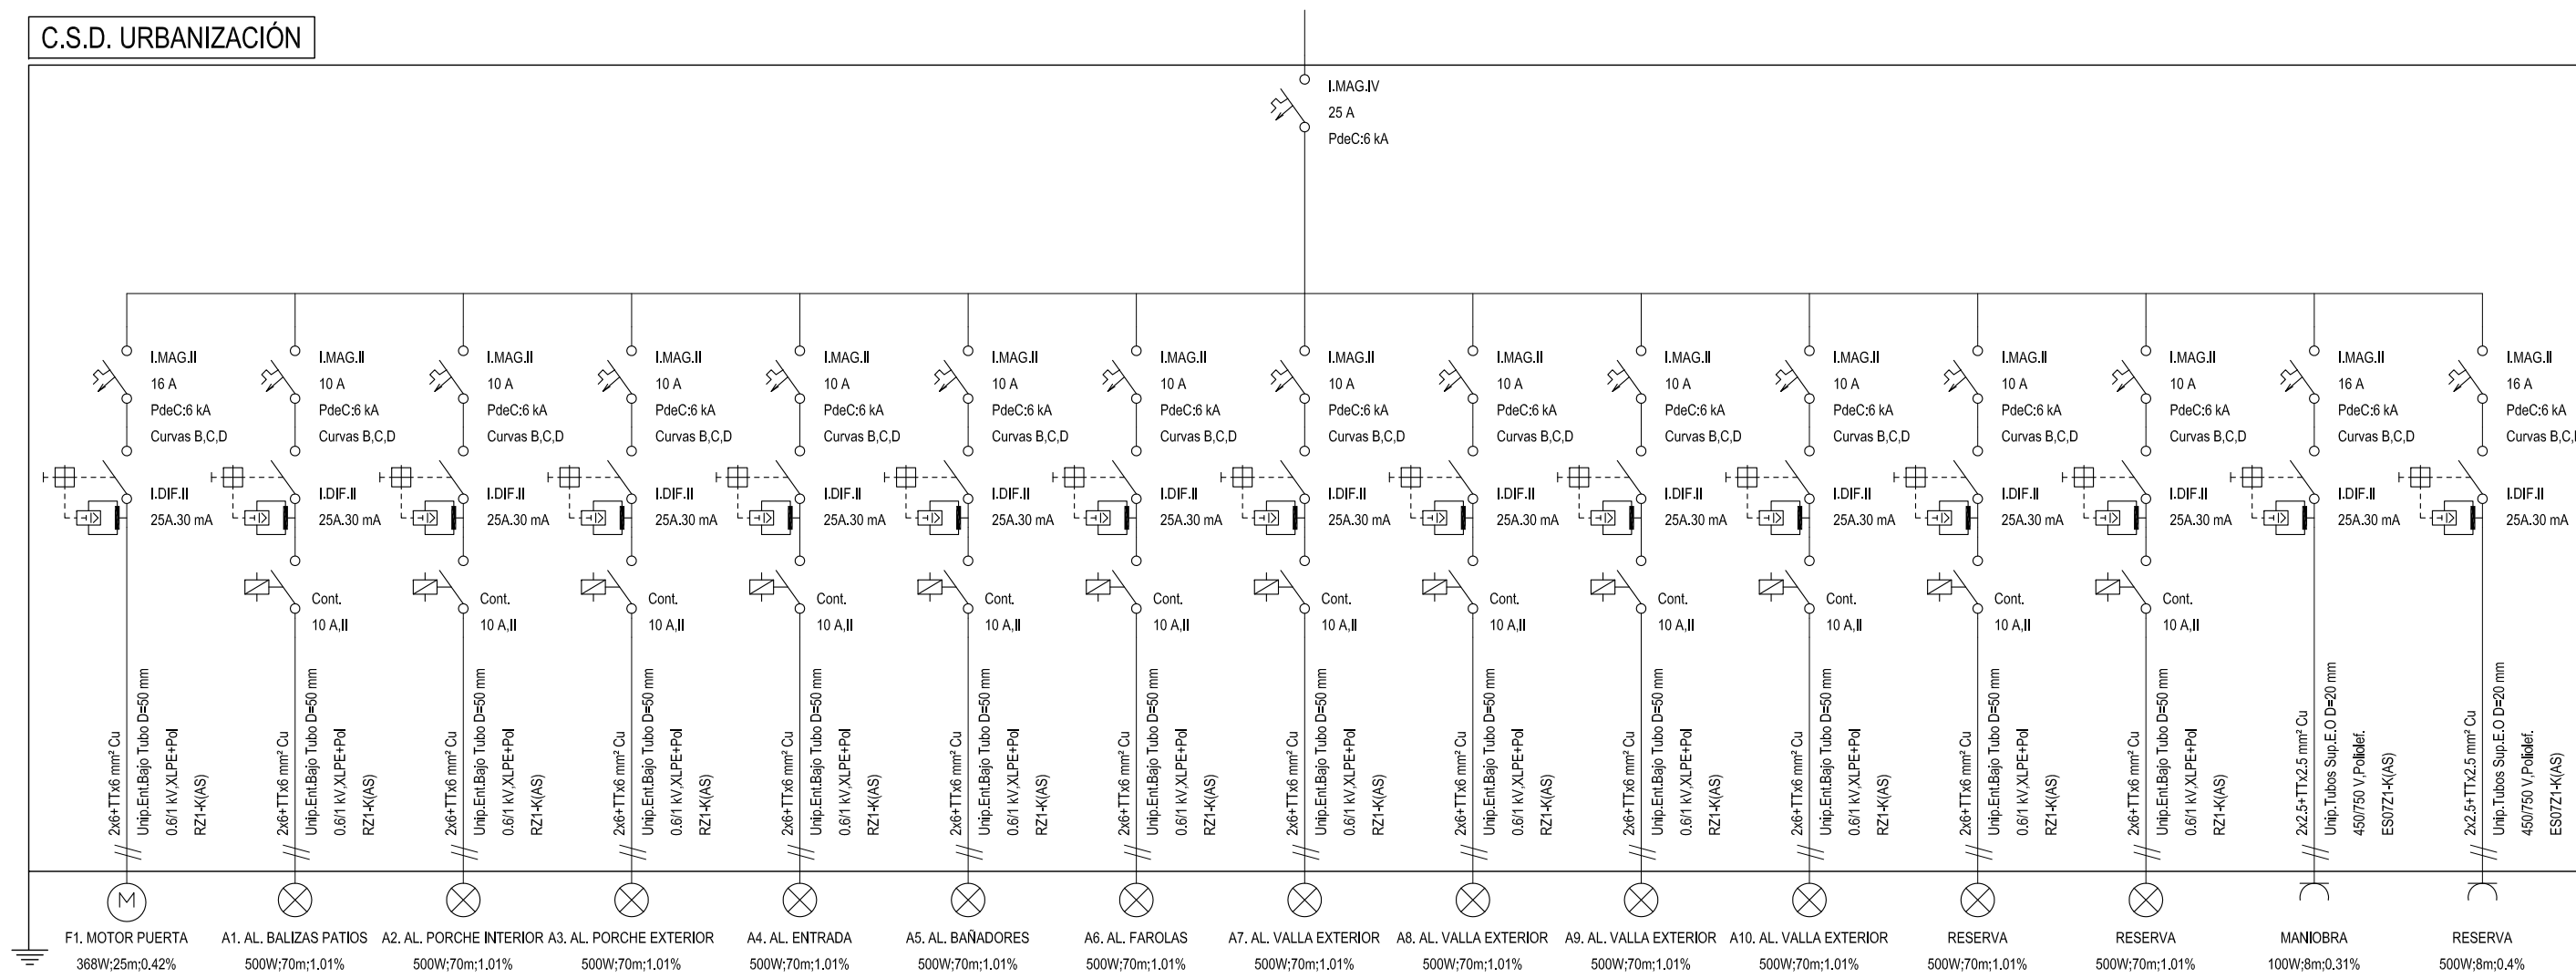

C.S.D. URBANIZACIÓN

PROYECTO DE EJECUCIÓN
 CENTRO DE DIA PARA 50 PLAZAS CON RESIDENCIA PARA 10 PLAZAS EN SAX
 INSTALACIÓN ELÉCTRICA EN BAJA TENSIÓN
 E. UNIFILAR. C.S.D. URBANIZACIÓN s/e

GOELINARQUITECTOS
 alejandro sánchez ortiz

evolutiva
 ESTUDIO DE INGENIERÍA
 esteban parres ferri

FEB
 2009

IE.7

**AYUNTAMIENTO
 DE SAX**