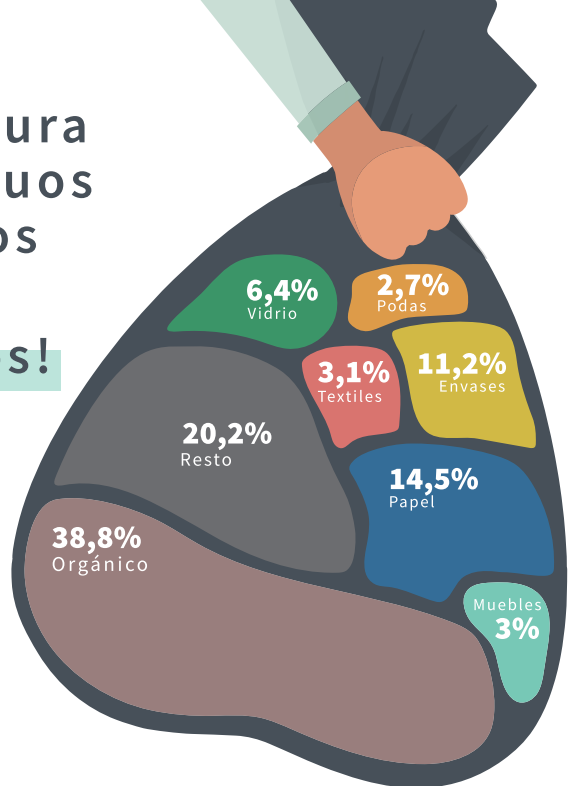

En tu basura hay residuos de muchos colores ¡Sepáralos!

Sax  
2020

No deposites voluminosos en la calle ni al lado de los contenedores, llama al teléfono de recogida 900.104.721